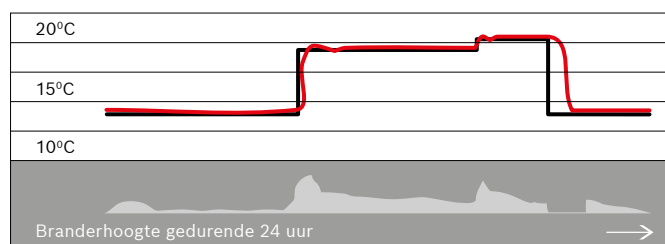

— Kamertemperatuur   — Gewenste temperatuur

Nefit modulerende regeling op ruimtetemperatuur