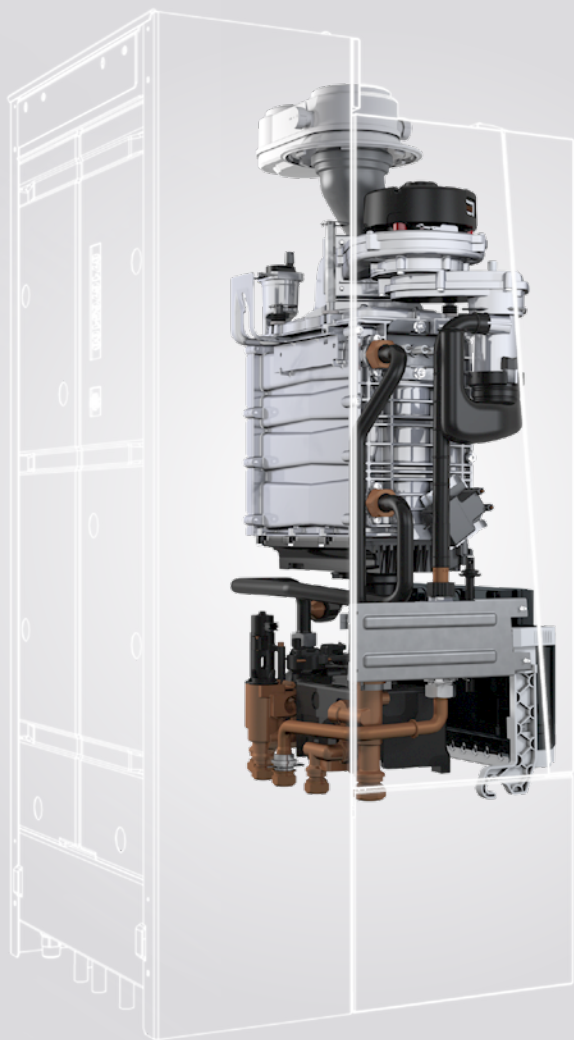

Energiebesparing tot € 199,- per jaar

Ten opzichte van de vorige generatie HR-combiketels, combitoestellen van zo'n 12 tot 15 jaar oud die nu vervangen moeten worden, kan de besparing oplopen tot maar liefst € 199,- op jaarbasis*. Het lagere verbruik zorgt bovendien voor een geringere uitstoot van CO₂ en andere stoffen. TrendLine AquaPower Plus II is bovendien het meest energiezuinige CW6-toestel met warm water op voorraad.

*Bekijk het rekenvoorbeeld op nefit-bosch.nl/trendline

Aluminium 'motorblok': 15 jaar garantie. Vanwege zijn superieure eigenschappen is aluminium het favoriete materiaal voor motorblokken in de auto-industrie. Aluminium is licht, sterk, slijtvast en bestendig tegen corrosie. Bovendien geeft het de beste warmtegeleiding. Niet voor niets maakt Nefit zijn unieke warmtewisselaars al meer dan dertig jaar van aluminium-silicium. U krijgt 15 jaar garantie op het 'hart' van TrendLine II.

Sublieme warmteoverdracht. De nieuwe generatie warmtewisselaar van TrendLine II is ontwikkeld en geperfectioneerd met behulp van computersimulaties. Het uiteindelijke resultaat is een warmtewisselaar met sublieme warmteoverdracht over het gehele oppervlak. Om het ontwerp in de praktijk te kunnen brengen, was een speciale lastechniek nodig.

Optimale bedrijfszekerheid. Door middel van Friction Stir Welding wordt aluminium spanningsvrij aan elkaar gelast zonder externe warmte-inbreng zoals bij conventioneel lassen. Dit vergroot de precisie en de materiaalstructuur van het aluminium blijft gewaarborgd. Resultaat: een nog hoger rendement per vierkante centimeter, optimale bedrijfszekerheid en een langere levensduur.