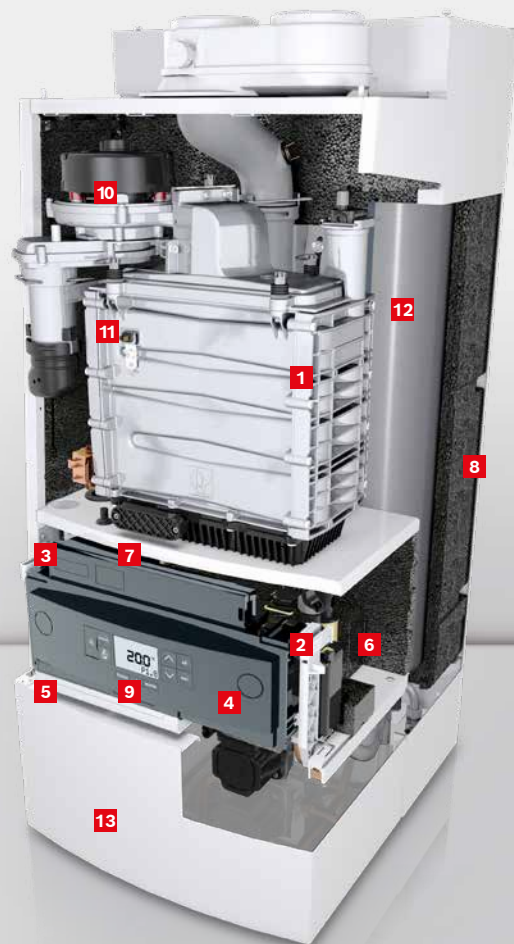

De techniek

Nieuwe generatie

1. 1 High Speed warmtewisselaar: 15 jaar garantie
2. 2 Volledig modulerende Low Energy cv-pomp: 75% zuiniger, bespaart elektriciteit en vermindert ruis in cv-leidingen
3. 3 Multigasblok: voorbereid op wijzigingen in de gassenstelling
4. 4 Zelflerende software: onthoudt tappatronen voor optimale balans tussen comfort en energiebesparing
5. 5 Slimme Z-Stream platenwisselaar (patent): meer en sneller warm water door Powerboost en 10% meer rendement op tapwater
6. 6 Extra warmwatersensor: meer comfort en nauwkeurigere regeling
7. 7 Messing hydrauliek: betrouwbaar, sterk en duurzaam
8. 8 Optimaal geïsoleerde mantel
9. 9 Overzichtelijk controlepaneel met scrolltekst
10. 10 Krachtige toerengeregelde ventilator: schoon, stil en zuinig
11. 11 Ingenieuze vonkontsteking: toestel start altijd

Alleen bij TrendLine AquaPower Plus II

1. 12 QuickLoad voorraadboiler: twee 20 liter tanks, extra snel en veel warm water
2. 13 Aansluitset voorraadboiler en afdekkap

Afgebeeld: TrendLine AquaPower Plus. Getekende impressie: werkelijke product kan afwijken.

Kies uw ideale kamerthermostaat

Eenvoudig te bedienen

Zelfs de beste cv-ketel werkt niet zonder de juiste thermostaat. Anders dan gewone cv-ketels regelen Nefit HR-ketels de warmte in huis op basis van wat u voelt. Daarvoor hebben ze een scherp zintuig nodig: een Nefit ModuLine thermostaat. U kunt kiezen uit een breed assortiment, van heel eenvoudig tot heel slim.

Kies voor een thermostaat uit de Nefit ModuLine serie of voor de slimme thermostaat EasyControl van Bosch. Kijk voor het uitgebreide assortiment op nefit-bosch.nl/thermostaten.