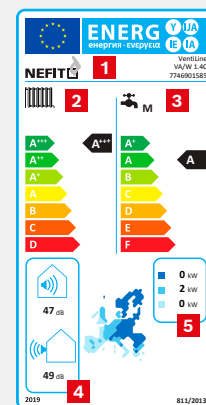

## Productspecificaties

	Nefit TrendLine II		Nefit TrendLine AquaPower Plus II	
Soort toestel	HR-combiketel		HR-combiketel met voorraadboiler	
Type	HRC 25	HRC 30	HRC 25	HRC 30
Gaskeur CW-klasse	CW4	CW5	CW6	CW6
Taphoeveelheid in l/min. 60°C (ΔT=50°C)	8,2	10	13*	13*
Taphoeveelheid in l/min. 40°C (ΔT=30°C)	13,8	17	23**	23**
Rendement (cv)	98,7%	98,7%	98,7%	98,7%
Rendement (warm water)	86,2%	85,7%	78,4%	78,4%
Nominaal vermogen cv (bij 50/30°C) in kW	7,4 - 26,2	7,4 - 31,5	7,4 - 26,2	7,4 - 31,5
Nominaal vermogen cv (bij 80/60°C) in kW	6,9 - 24,5	6,9 - 29,5	6,9 - 24,5	6,9 - 29,9
IP-klasse	IP X4D	IP X4D	IP X4D	IP X4D
Rookgasafvoer/luchttoevoer parallel in mm	80/80	80/80	80/80	80/80
Rookgasafvoer/luchttoevoer concentrisch in mm	60/100	60/100	60/100	60/100
Afmetingen (h x b x d)	69,5 x 44 x 30,4 cm	69,5 x 44 x 30,4 cm	100,7 x 44 x 52,5 cm	100,7 x 44 x 52,5 cm
Installatiegewicht in kg	34	34	34 + 28	34 + 28
Communicatieprotocol	EMS	EMS	EMS	EMS
Energie-efficiencyklasse cv				
Energie-efficiencyklasse warm tapwater				

\* 10 minuten, daarna continu 10 l/min.

\*\* 10 minuten, daarna continu 16 l/min.

- ▶ CE-keur en Gaskeur HR, CW 4-6, NZ. Het CW-label geeft het warmwatercomfort aan. CW6 is de hoogste klasse.
- ▶ Garantie: 15 jaar garantie op de warmtewisselaar, 2 jaar op de overige onderdelen.

### Energie-efficiency

Het verplichte energielabel geeft een indicatie van de energieprestaties van een product. Meer informatie? Kijk op [nefit-bosch/energielabel](http://nefit-bosch/energielabel).

- 1 Productinfo: leverancier, merk, type
- 2 Energie-efficiencyklasse cv
- 3 Energie-efficiencyklasse warm tapwater
- 4 Geluidsniveau in dB
- 5 Vermogen in kW